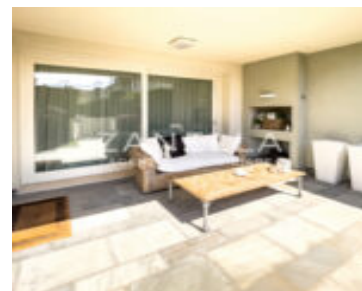

CASTELFRANCO VENETO - ZONA BORGO TREVISO - BIFAMILIARE

<https://www.agenziazanella.com>

€700.000

Proponiamo, a 900 metri dal centro cittadino, ampia ed elegante villa bifamiliare che si contraddistingue per le ricercate e lussuose finiture. Situata in posizione privilegiata, questa residenza rappresenta il giusto equilibrio fra eleganza, carattere e funzionalità. Al piano terra, attraverso il portico si accede alla luminosa ed ampia zona giorno dove troviamo salotto, cucina e [...]