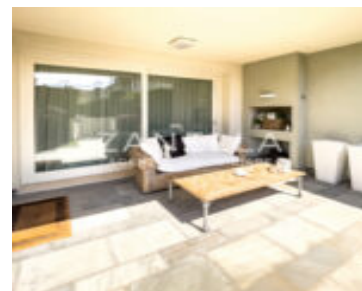

CASTELFRANCO VENETO - ZONA BORGO TREVISO - BIFAMILIARE

<https://www.agenziazanella.com>

Chiama per il prezzo

Proponiamo, a 900 metri dal centro cittadino, ampia ed elegante villa bifamiliare che si contraddistingue per le ricercate e lussuose finiture. Situada in posizione privilegiata, questa residenza rappresenta il giusto equilibrio fra eleganza, carattere e funzionalità. Al piano terra, attraverso il portico si accede alla luminosa ed ampia zona giorno dove troviamo salotto, cucina e [...]