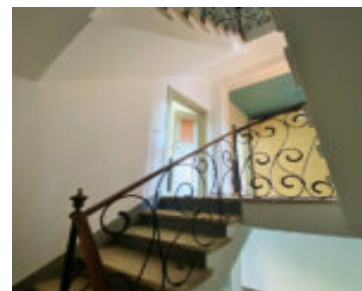

# CASTELFRANCO VENETO - PALAZZO STORICO

<https://www.agenziazanella.com>

€400.000

Suggestivo palazzetto storico cielo terra di 300 mq, distribuito su 3 livelli e situato in una posizione privilegiata. Al piano terra, un ampio ingresso accoglie gli ospiti, conducendoli a un soggiorno luminoso, una sala pranzo elegante, un bagno e una cucina separata. Il giardino interno, con il suo pozzo e porticato, offre un'oasi di tranquillità [...]