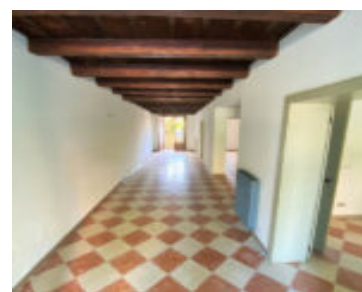

# CASTELFRANCO VENETO - PALAZZO STORICO

<https://www.agenziazanella.com>

€400.000

Suggestivo palazzetto storico cielo terra di 300 mq, distribuito su 3 livelli e situato in una posizione privilegiata. Al piano terra, un ampio ingresso accoglie gli ospiti, conducendoli a un soggiorno luminoso, una sala pranzo elegante, un bagno e una cucina separata. Il giardino interno, con il suo pozzo e porticato, offre un'oasi di tranquillità [...]