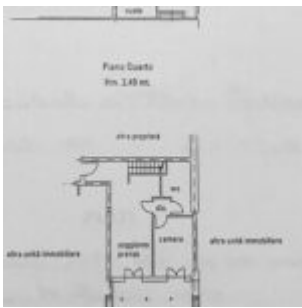

Call us now

Telefono: +39 0423 494274
Email: info@agenzianella.com
Indirizzo: Via Giacomo Matteotti,
14/E, 31033 Castelfranco
Veneto TV

ZANELLA
AGENZIA IMMOBILIARE