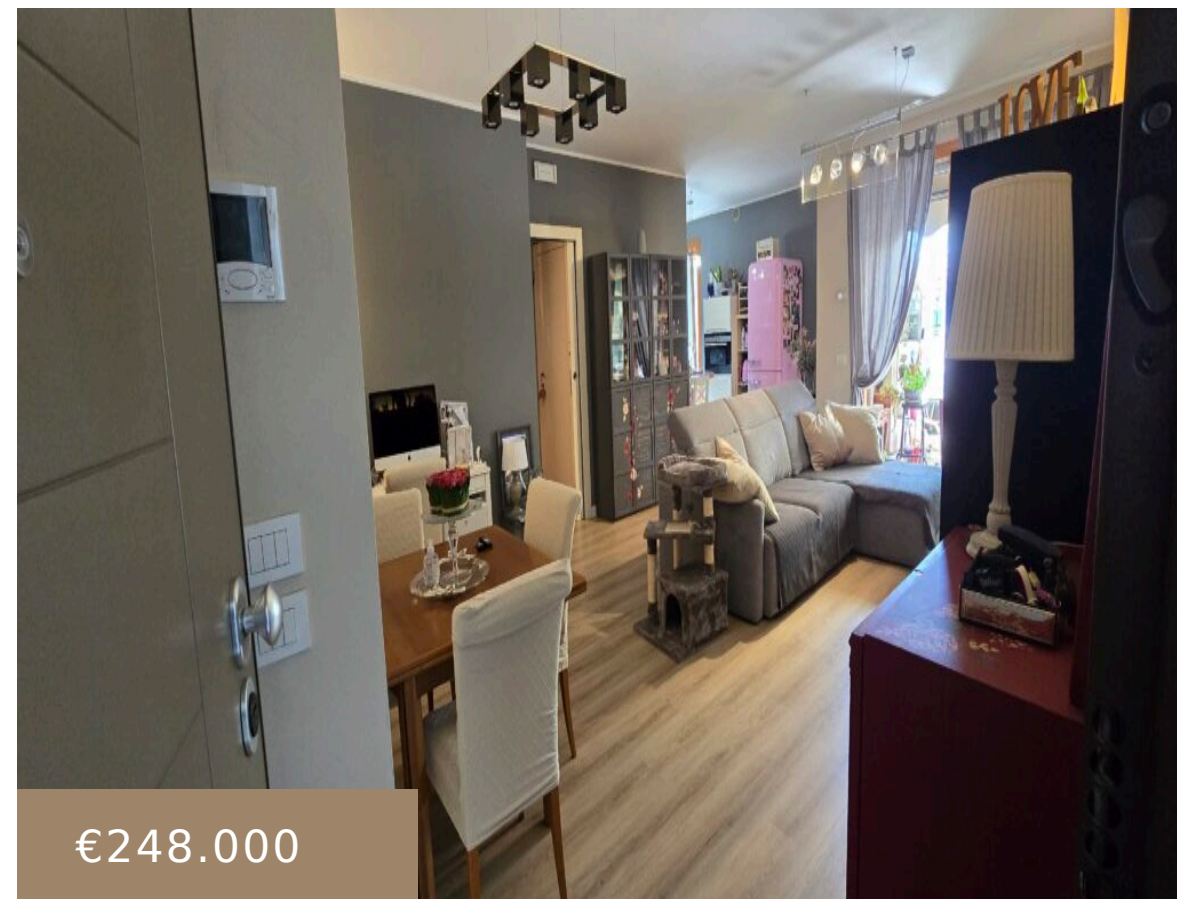

# CASTELFRANCO VENETO - APPARTAMENTO AL PIANO SECONDO

<https://www.agenziazanella.com>

Voia delle Querce,  
Castelfranco  
Veneto (TV) 31033

Benvenuti in questo splendido appartamento luminoso situato al secondo piano di un contesto residenziale di alta qualità. L'immobile, completamente rivolto a sud, offre una vista incantevole sul parco condominiale, garantendo tranquillità e privacy. Con una superficie commerciale di 105 m<sup>2</sup> e 90 m<sup>2</sup> calpestabili, questo appartamento è perfetto per chi cerca spazio e comfort. L'ingresso [...]