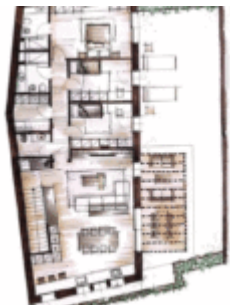

Call us now

Telefono: +39 0423 494274
Email: info@agenziazanella.com
Indirizzo: Via Giacomo Matteotti,
14/E, 31033 Castelfranco
Veneto TV

ZANELLA
AGENZIA IMMOBILIARE