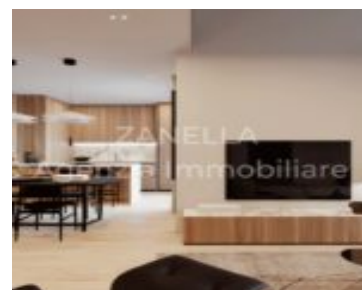

CASTELFRANCO VENETO - DUPLEX DI NUOVA COSTRUZIONE

<https://www.agenziazanella.com>

Borgo Pieve 31033
Castelfranco Veneto
(TV)

€480.000

Situato in una tranquilla zona residenziale, a poche centinaia di metri dal centro storico di Castelfranco Veneto, questo duplex di nuova costruzione situato al primo e secondo piano, offre elevati standard energetici e qualitativi, in grado di rispondere alle molteplici esigenze dell'abitare contemporaneo ed è così composto: ingresso al piano terra dove troviamo il garage [...]